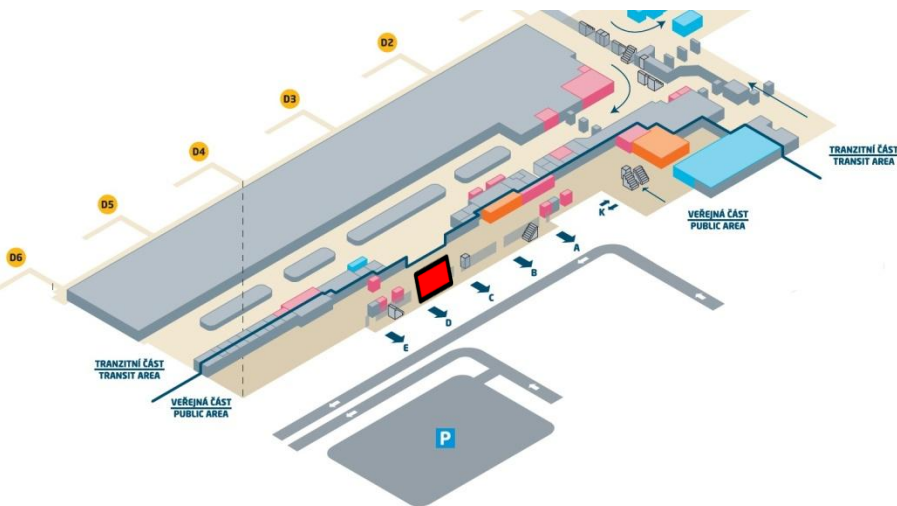

## E102M

Scroll

Příletová hala, veřejná část

Přilěty z Terminálu 2 – Německo, Skandinávie, Benelux, Itálie, Francie, Španělsko.