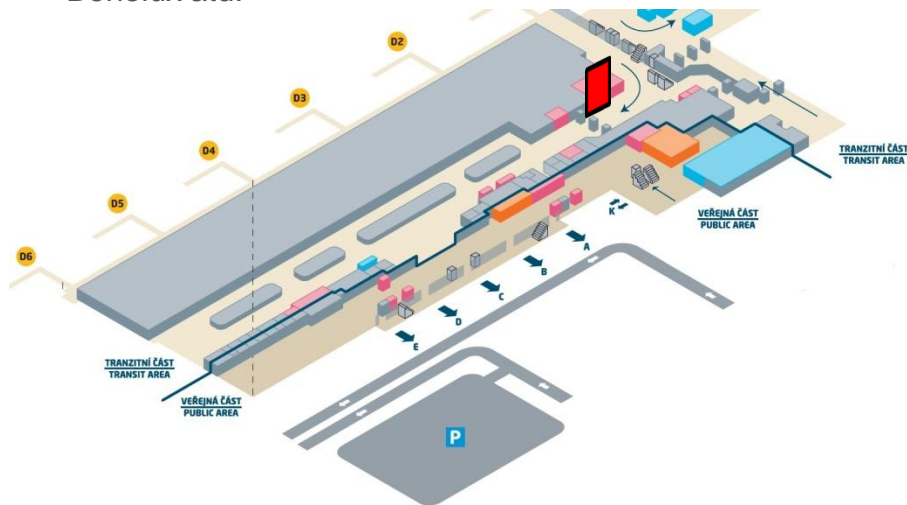

**TARGET**

## F75

CLV

Přílety – neveřejná část, před pasovou kontrolou

100% zásah všech přilétavších cestujících na T2 – Německo, Francie, Skandinávie, Itálie, Španělsko, Benelux atd.