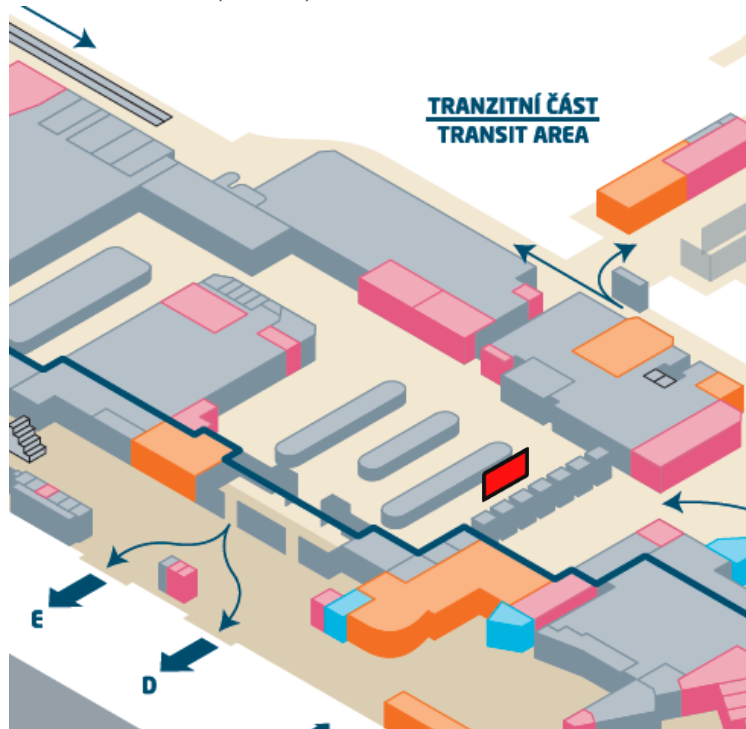

## L1105

Lightbox

Přílety – Výdej zavazadel

100 % zásah všech přilétavších cestujících na T1 – Rusko a země bývalého SSSR, Emiráty, Korean Air, Velká Británie, Irsko, Turecko atd.