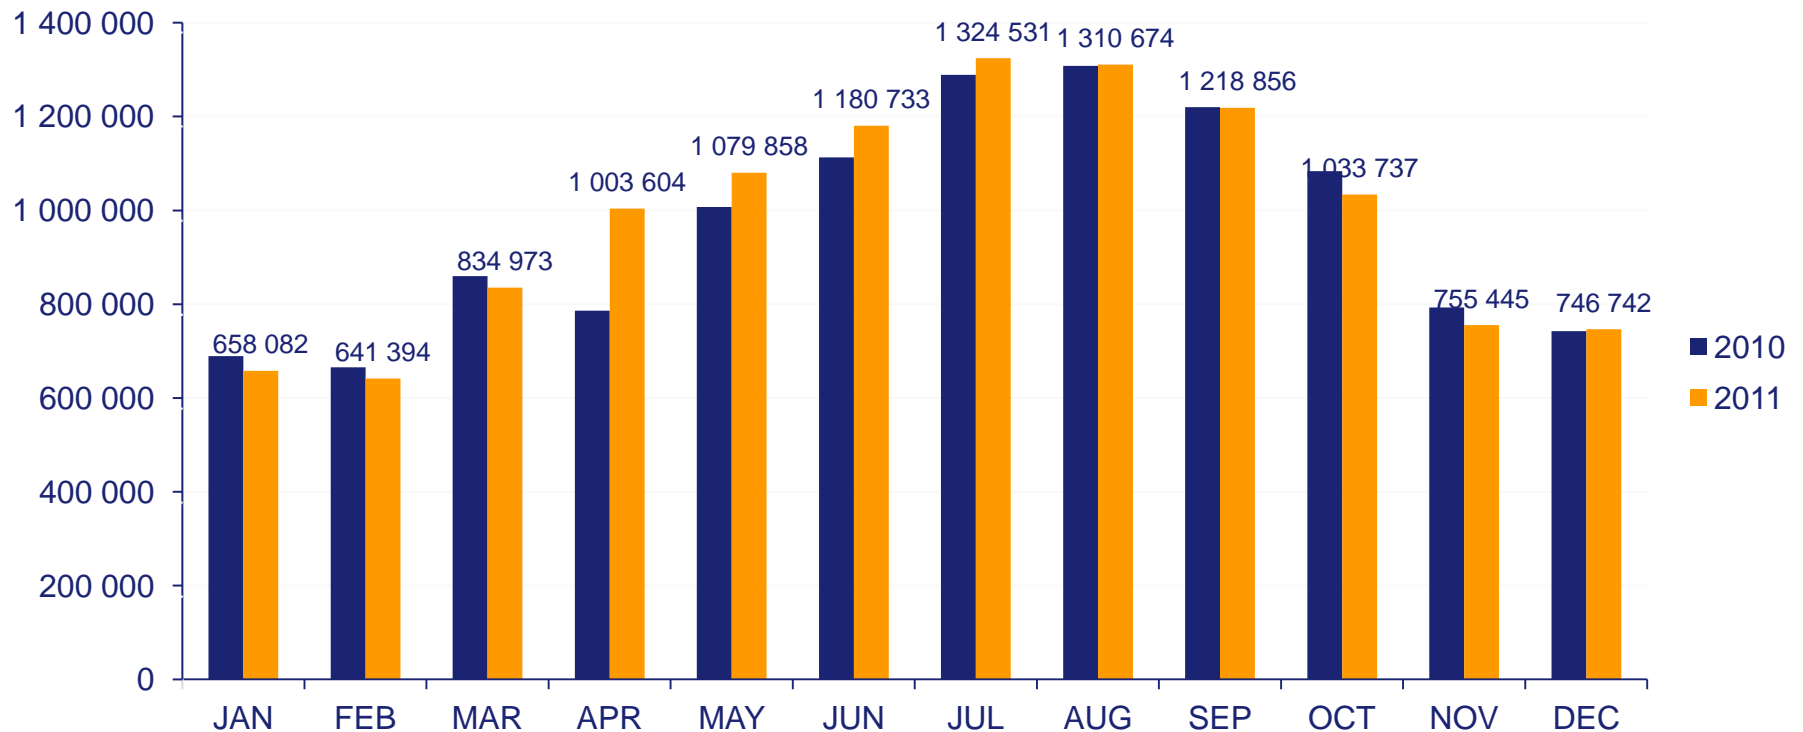

JCDecaux

JCDecaux Česká republika

AVENIR
AVENIR

rencar

EURO
EURO

▶ Total pax/year

- ▶ 2011 – 11.788.629
- ▶ 2010 – 11.556.858

- ▶ **Location**
 - Prst A, Terminál 1 non-schengen
- ▶ **Period**
 - ▼ 1.ledna - 28.prosinec 2013
- ▶ **Target audience**
 - ▼ Cstující přílety, cestující odlety, širší veřejnost
- ▶ **Dimensions**
 - ▼ 121 x 174 cm
- ▶ **Price**
 - ▼ 43.950,- CZK / měsíc

▶ Location

Příletová hala, Terminál 2

▶ Period

▼ 1. ledna - 28. prosince 2013

▶ Target audience

▼ Cstující přílety, cestující odlety, širší veřejnost

▶ Dimensions

▼ 121 x 174 cm

▶ Price

▼ 38.150,- CZK / měsíc

▶ Location

Terminál 1, příletová hala
Vedle východu

▶ Period

▼ 1.ledna - 28.prosince 2013

▶ Target audience

▼ Cstující přílety, cestující
odlety, širší veřejnost