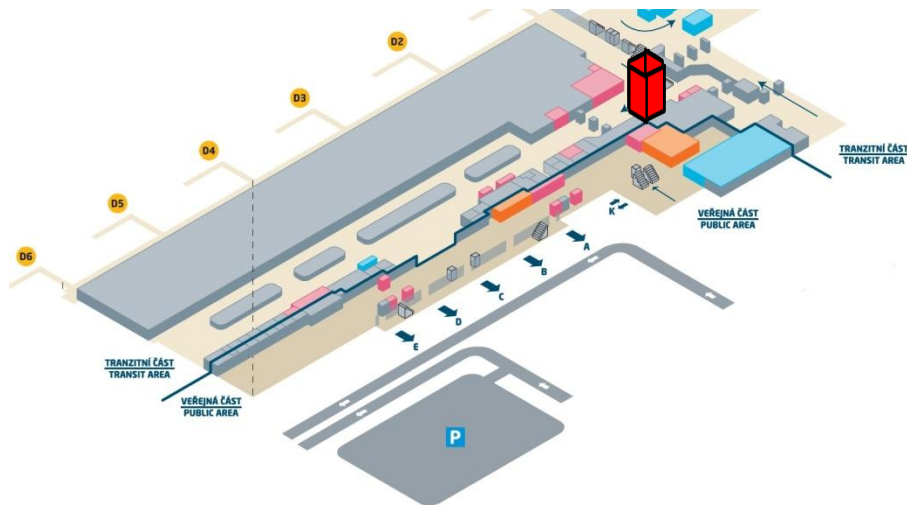

JCDecaux Airport Czech Republic

Fotodokumentace
VZP
07-08/2014

T4201

Backlit Wrap

Přílety – před pasovou kontrolou

100% zásah všech přiletávších cestujících na T2 – Německo, Francie, Skandinávie, Itálie, Španělsko, Benelux atd.

Letiště Václava Havla Praha

Přílety

2

Any information contained in this document is for informational purposes only and is subject to modification. Please contact us for further information.

T4201

Backlit Wrap

Přilety – před pasovou kontrolou

100% zásah všech přilétavších cestujících na T2 – Německo, Francie, Skandinávie, Itálie, Španělsko, Benelux atd.

Technické detaily

Obchodní detaily

Počet stran: 4
Formát: 179 x 269 cm
 139 x 269 cm

T4201

Backlit Wrap

Přílety – před pasovou kontrolou

100% zásah všech přilétavších cestujících na T2 – Německo, Francie, Skandinávie, Itálie, Španělsko, Benelux atd.

Technické detaily

Obchodní detaily

Počet stran: 4
Formát: 179 x 269 cm
 139 x 269 cm