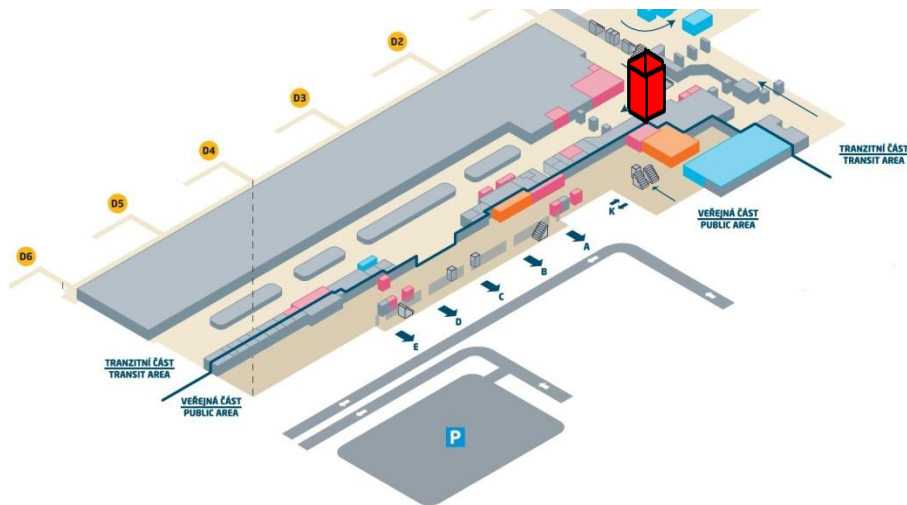

JCDecaux Airport Czech Republic

Fotodokumentace
VZP
07-08/2014

T4201

Backlit Wrap

Přílety – před pasovou kontrolou

100% zásah všech přiletávších cestujících na T2 – Německo, Francie, Skandinávie, Itálie, Španělsko, Benelux atd.

Technické detaily

Obchodní detaily

Počet stran: 4

Formát: 179 x 269 cm

139 x 269 cm

Letiště:

Lokalita:

Terminál:

Přilety – před pasovou kontrolou

100% zásah všech přilétavších cestujících na T2 – Německo, Francie, Skandinávie, Itálie, Španělsko, Benelux atd.

Technické detaily

Obchodní detaily

Počet stran: 4
Formát: 179 x 269 cm
 139 x 269 cm

T4201

Backlit Wrap

Přílety – před pasovou kontrolou

100% zásah všech přilétavších cestujících na T2 – Německo, Francie, Skandinávie, Itálie, Španělsko, Benelux atd.

Technické detaily

Obchodní detaily

Počet stran: 4
Formát: 179 x 269 cm
 139 x 269 cm