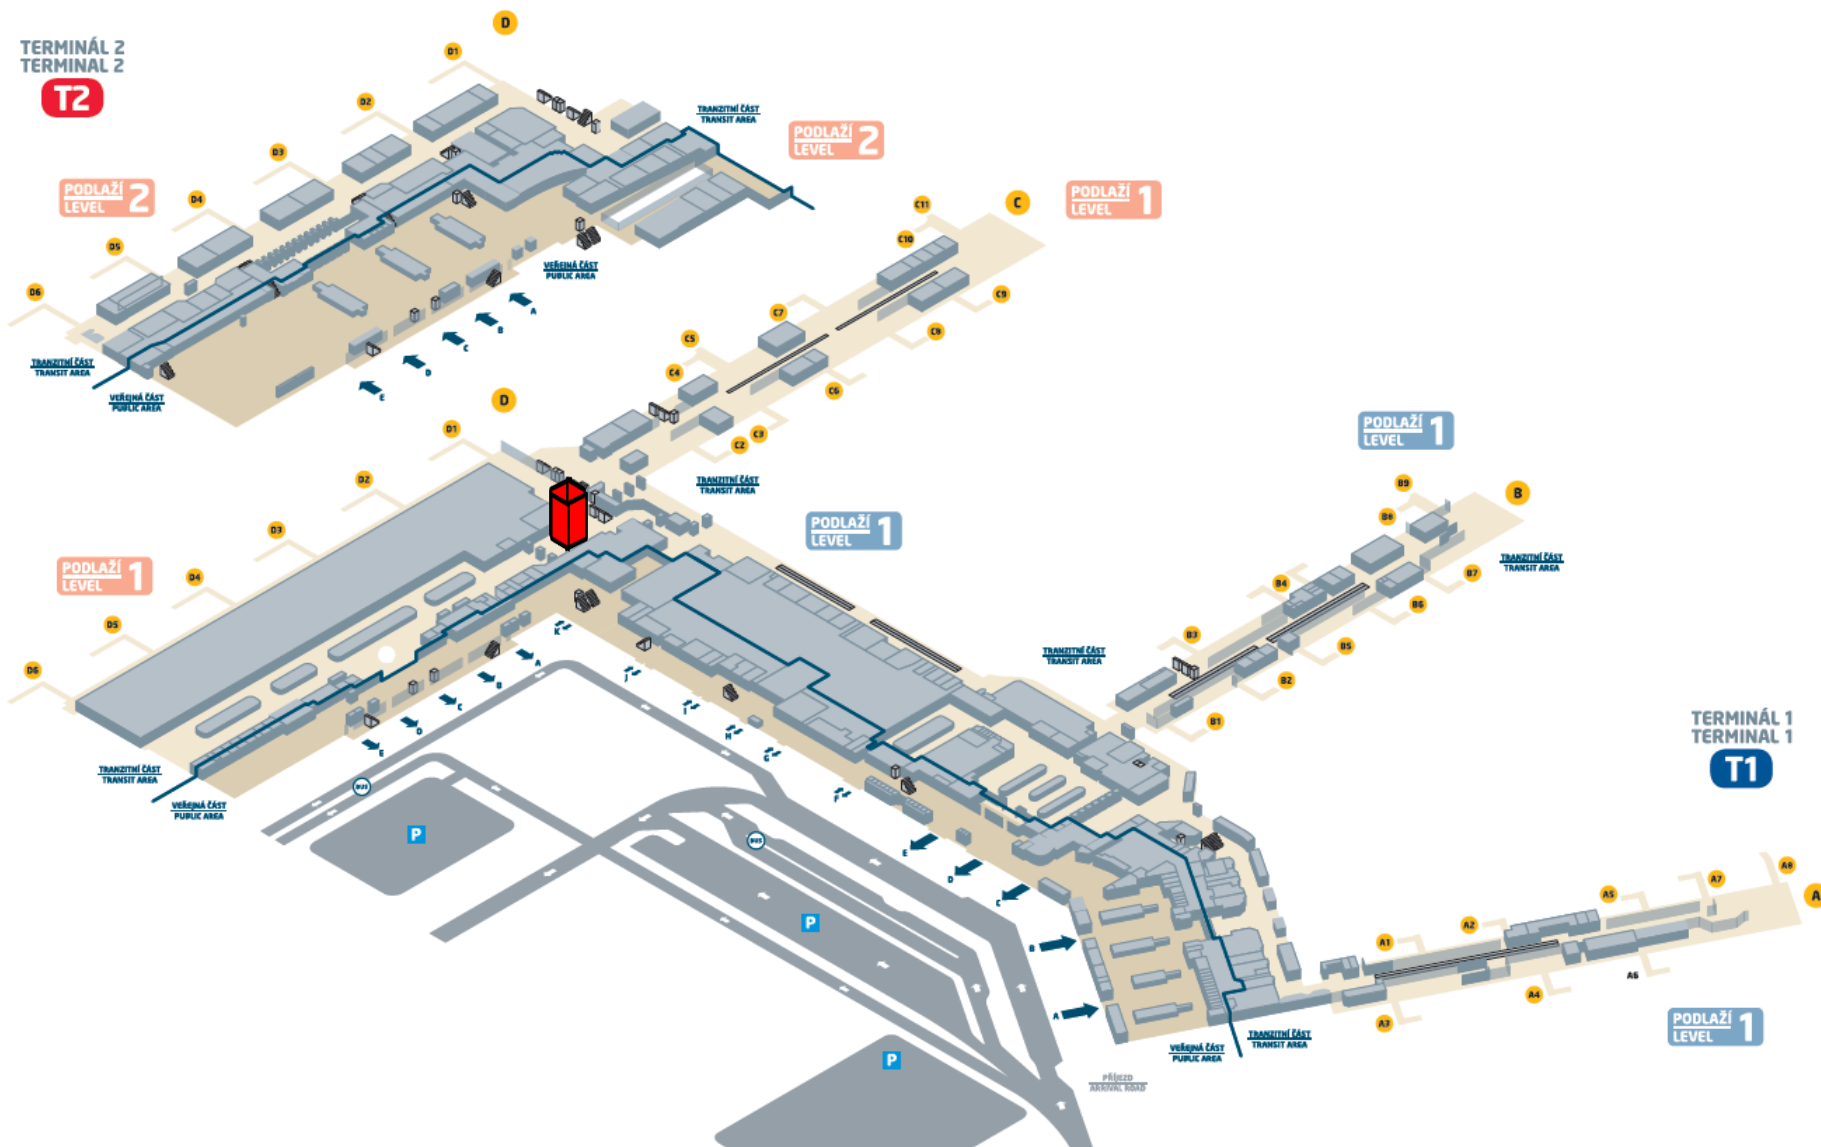

JCDecaux Airport Czech Republic

Fotodokumentace
VZP
07-08/2014

T4201

Backlit Wrap

Přílety – před pasovou kontrolou

100% zásah všech přiletávších cestujících na T2 – Německo, Francie, Skandinávie, Itálie, Španělsko, Benelux atd.

Přilety – před pasovou kontrolou

100% zásah všech přilétavších cestujících na T2 – Německo, Francie, Skandinávie, Itálie, Španělsko, Benelux atd.

Technické detaily

Obchodní detaily

Počet stran: 4
Formát: 179 x 269 cm
 139 x 269 cm

Letiště:
Lokalita:
Terminál:

Letiště Václava Havla Praha
 Přilety
 2

Any information contained in this document is for informational purposes only and is subject to modification. Please contact us for further information.