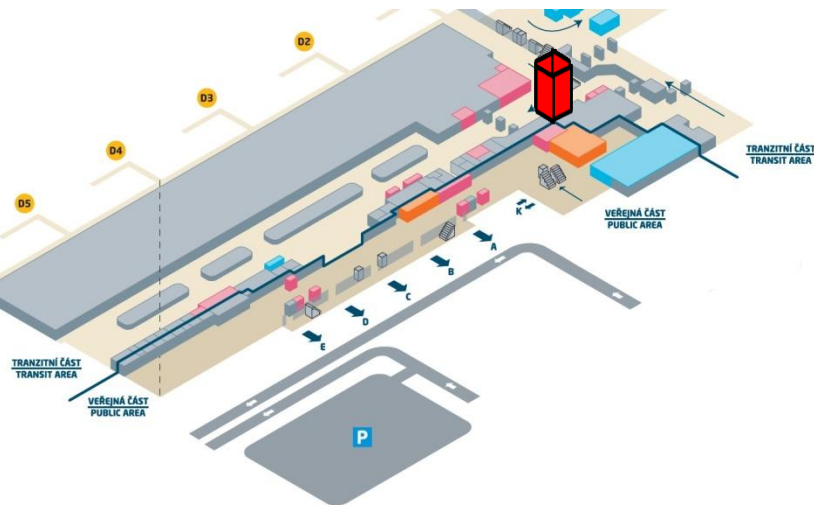

Přilety – před pasovou kontrolou

100% zásah všech přilétavších cestujících na T2 – Německo, Francie, Skandinávie, Itálie, Španělsko, Benelux atd.

Technické detaily

Obchodní detaily

Počet stran: 4
Formát: 179 x 269 cm
 139 x 269 cm

Letiště:
Lokalita:
Terminál:

Letiště Václava Havla Praha
 Přilety
 2

Any information contained in this document is for informational purposes only and is subject to modification. Please contact us for further information.

T4201

Backlit Wrap

Přílety – před pasovou kontrolou

100% zásah všech přilétavších cestujících na T2 – Německo, Francie, Skandinávie, Itálie, Španělsko, Benelux atd.

Technické detaily

Obchodní detaily

Počet stran: 4
Formát: 179 x 269 cm
 139 x 269 cm